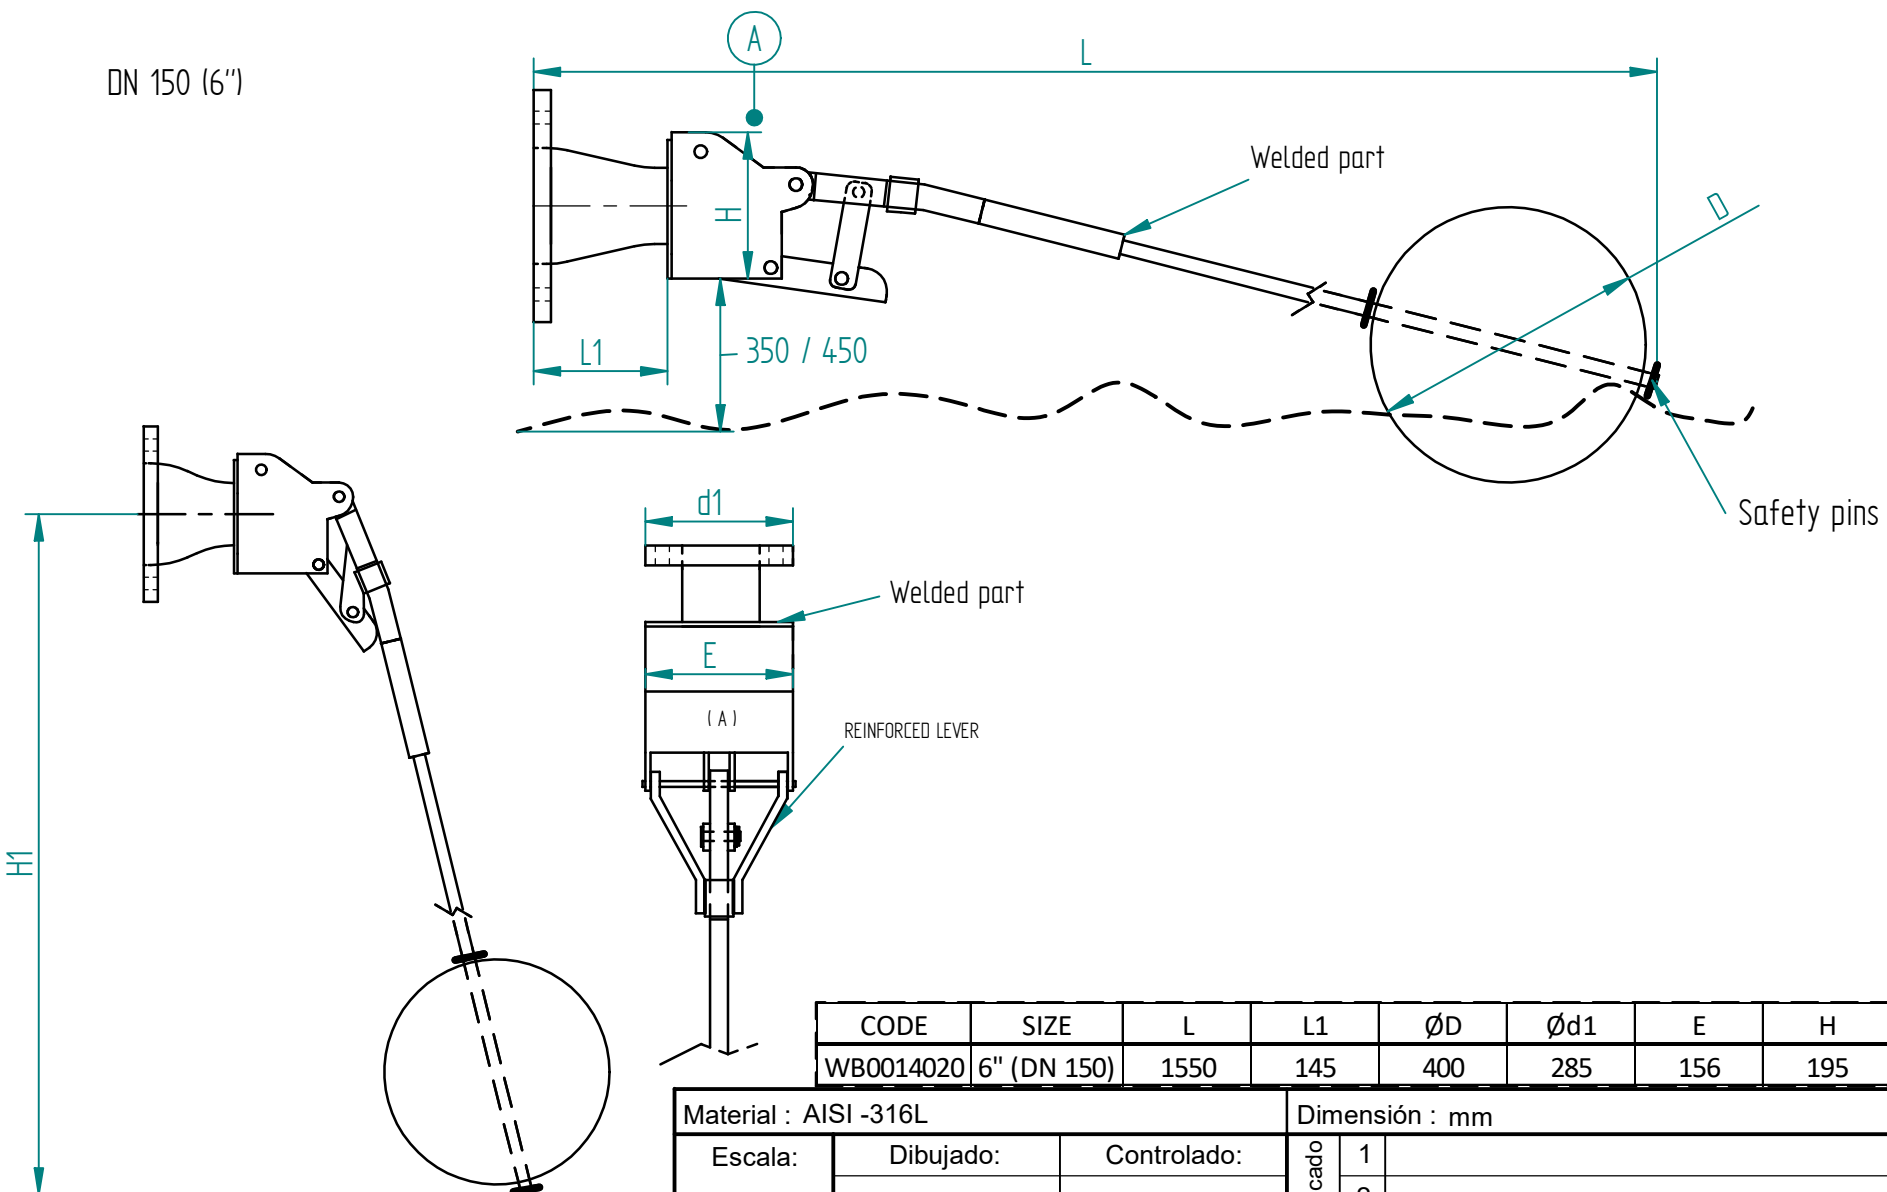

DN 150 (6")

CODE	SIZE	L	L1	ØD	Ød1	E	H	H1	H2
WB0014020	6" (DN 150)	1550	145	400	285	156	195	1320	142,5

Material : AISI -316L			Dimensión : mm				Masa kg:	
Escala:	Dibujado:	Controlado:	Modificado	1		Firma:	Fecha:	
				2				
				3				
Tipo:			Código: WB0014020		Paso:			

	Denominación:		Plano		Nuevo:	
	Nº Plano Conjunto:		Formato: Plano N°:		Anterior:	
FLOAT VALVE DN 150			Dimensions drawing			